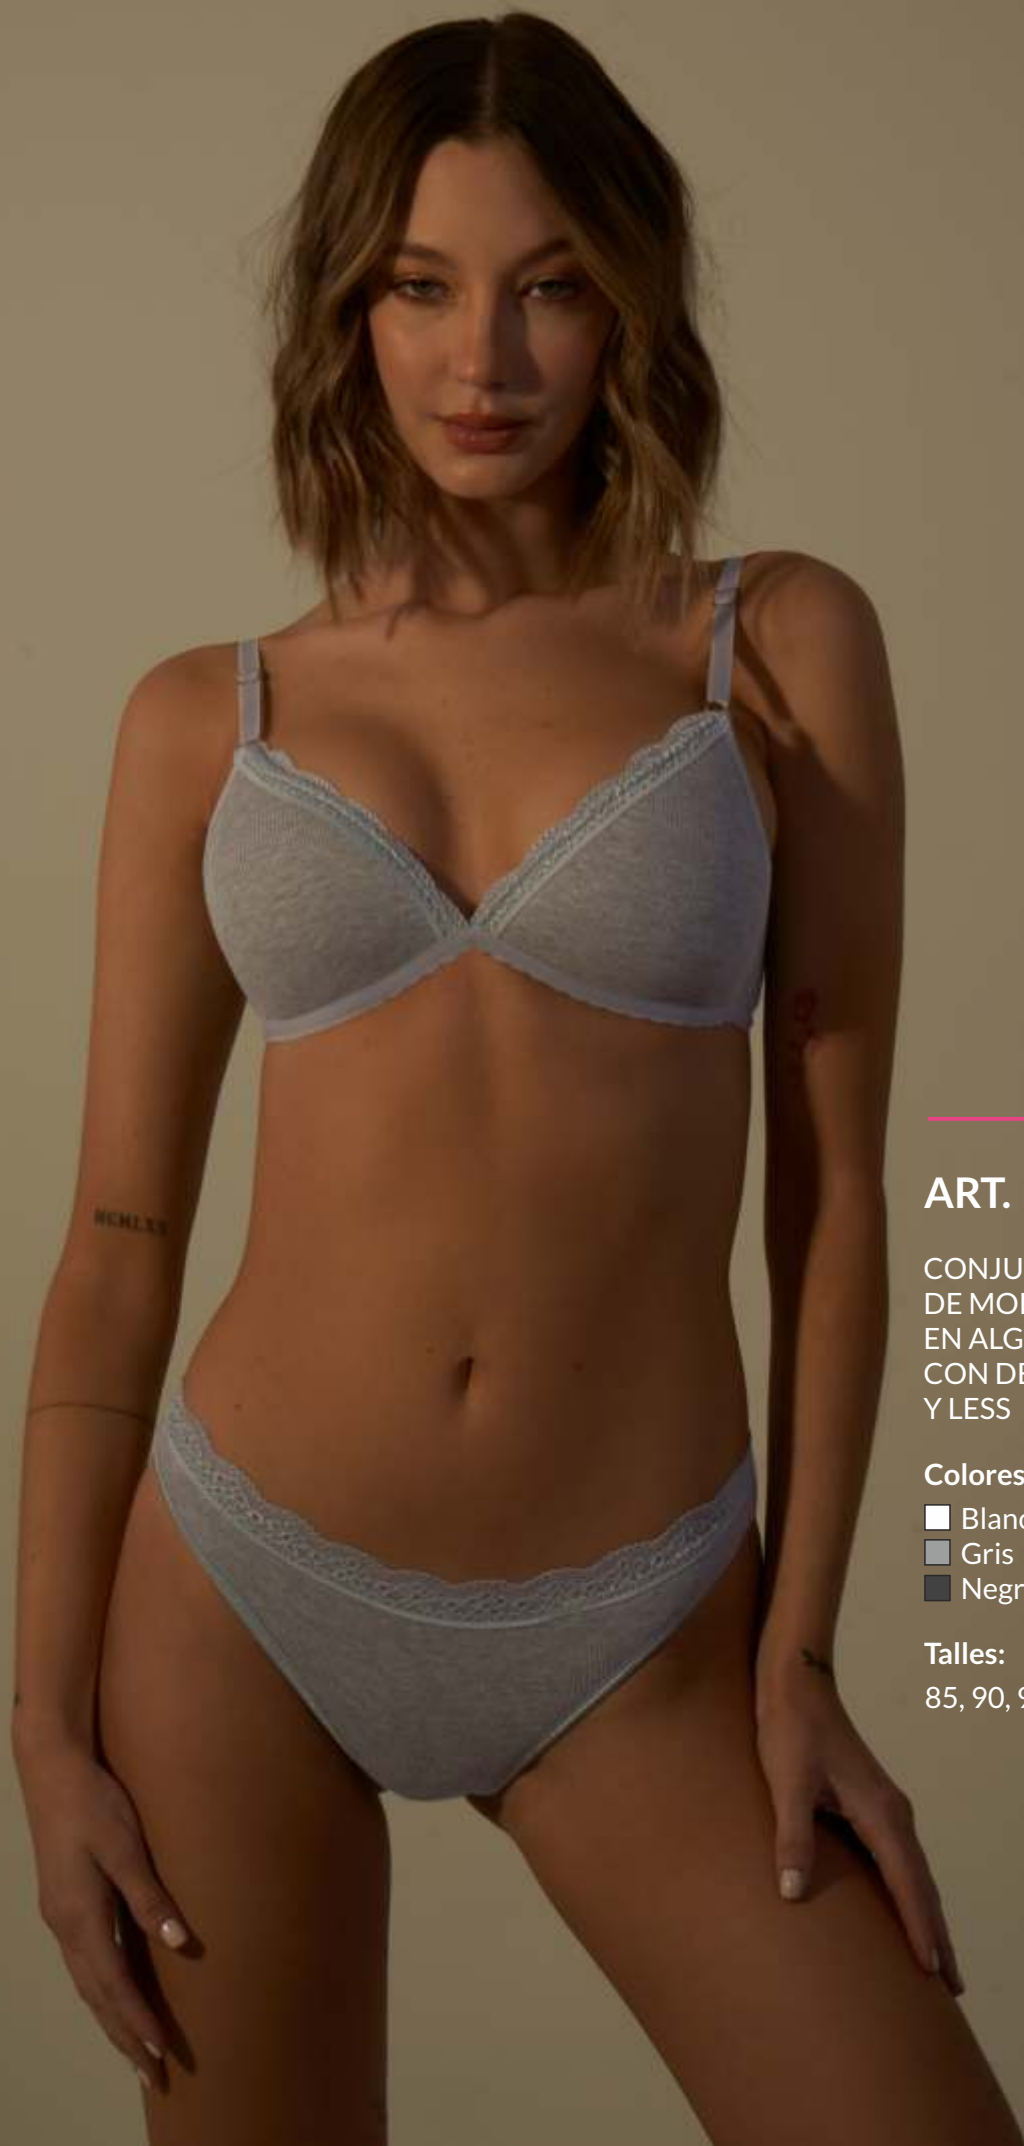

# ART. 5088

CONJUNTO TASA TRIÁNGULO  
MICROFIBRA Y PUNTILLA  
CON TANGA REGULABLE

**Colores:**

- Blanco
- Negro
- Rosa

**Talles:**

85, 90, 95, 100