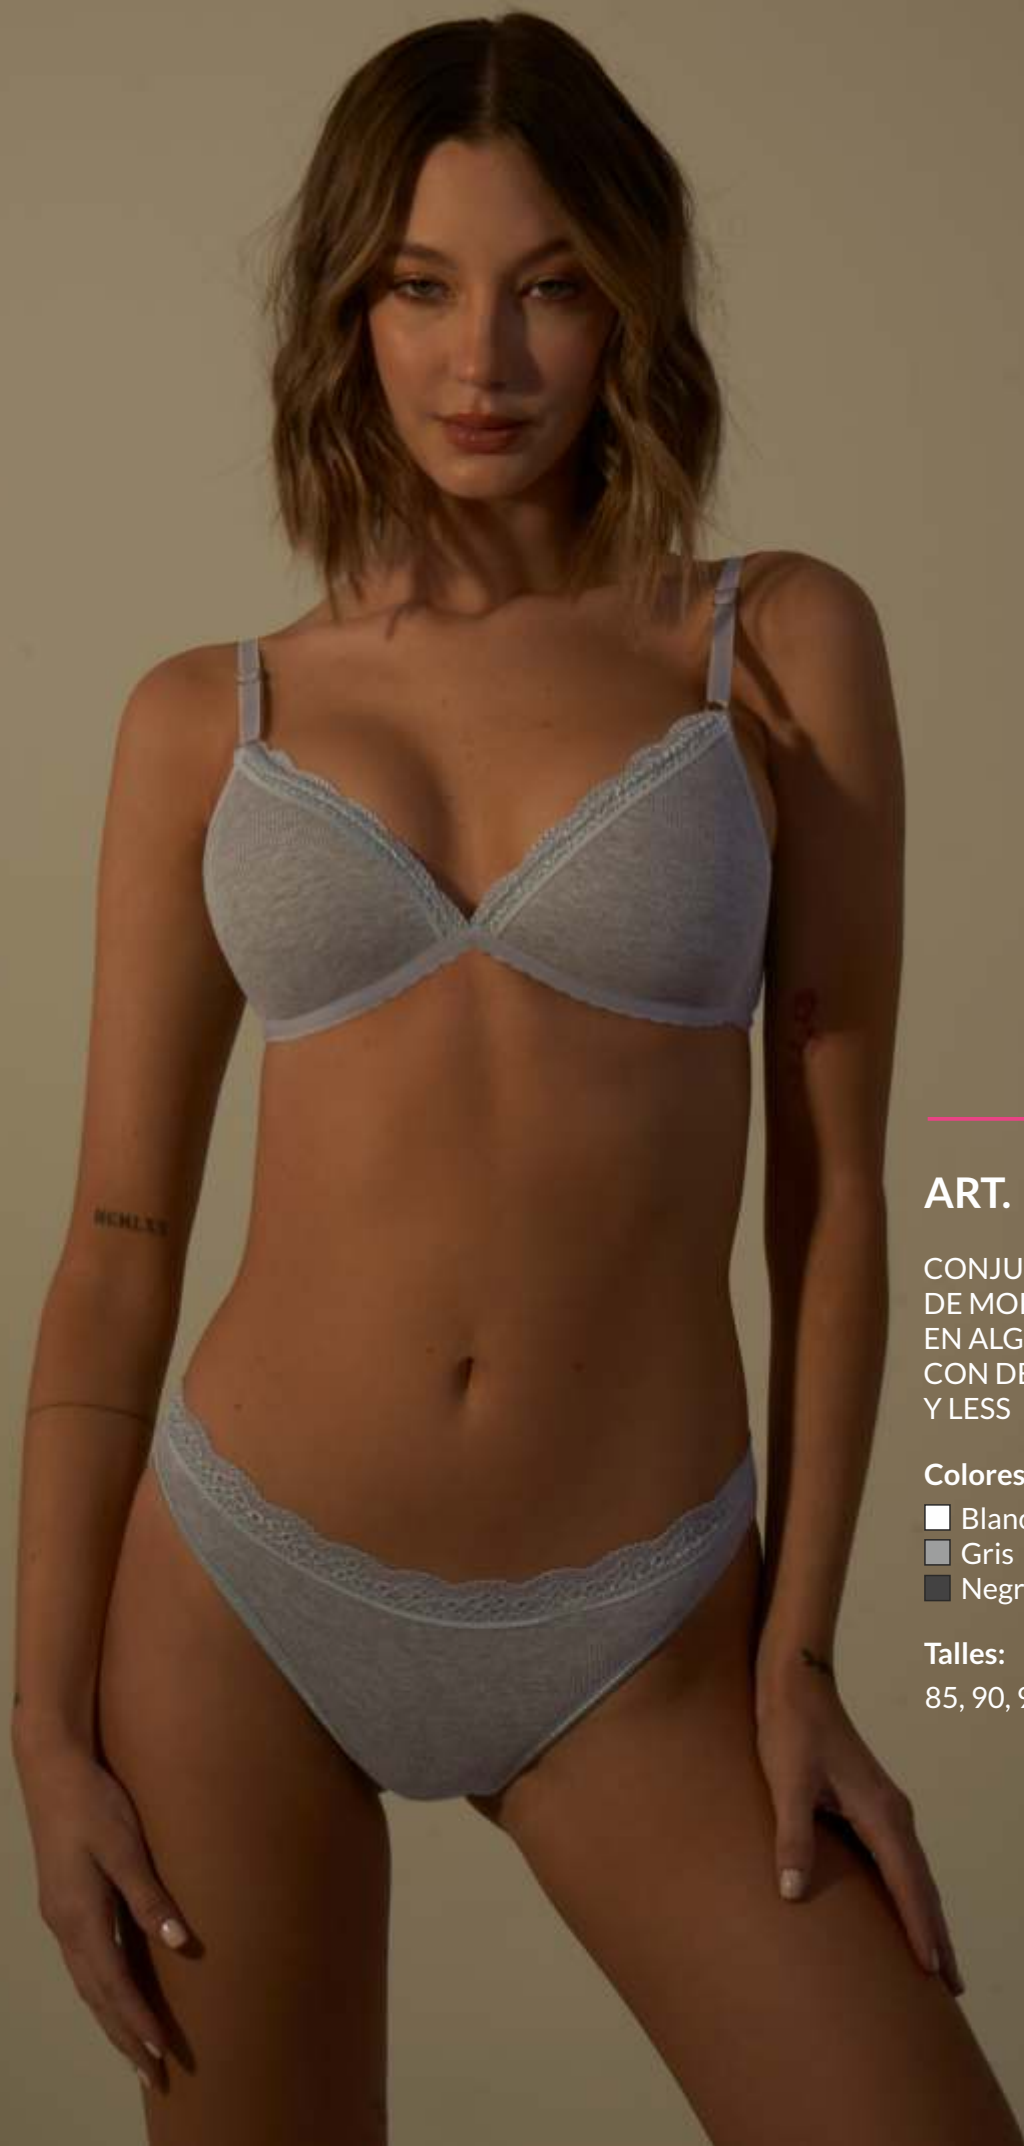

85, 90, 95, 100, 105

ART. 5088

CONJUNTO TASA TRIÁNGULO
MICROFIBRA Y PUNTILLA
CON TANGA REGULABLE

Colores:

- Blanco
- Negro
- Rosa

Talles:

85, 90, 95, 100

ART. 5060